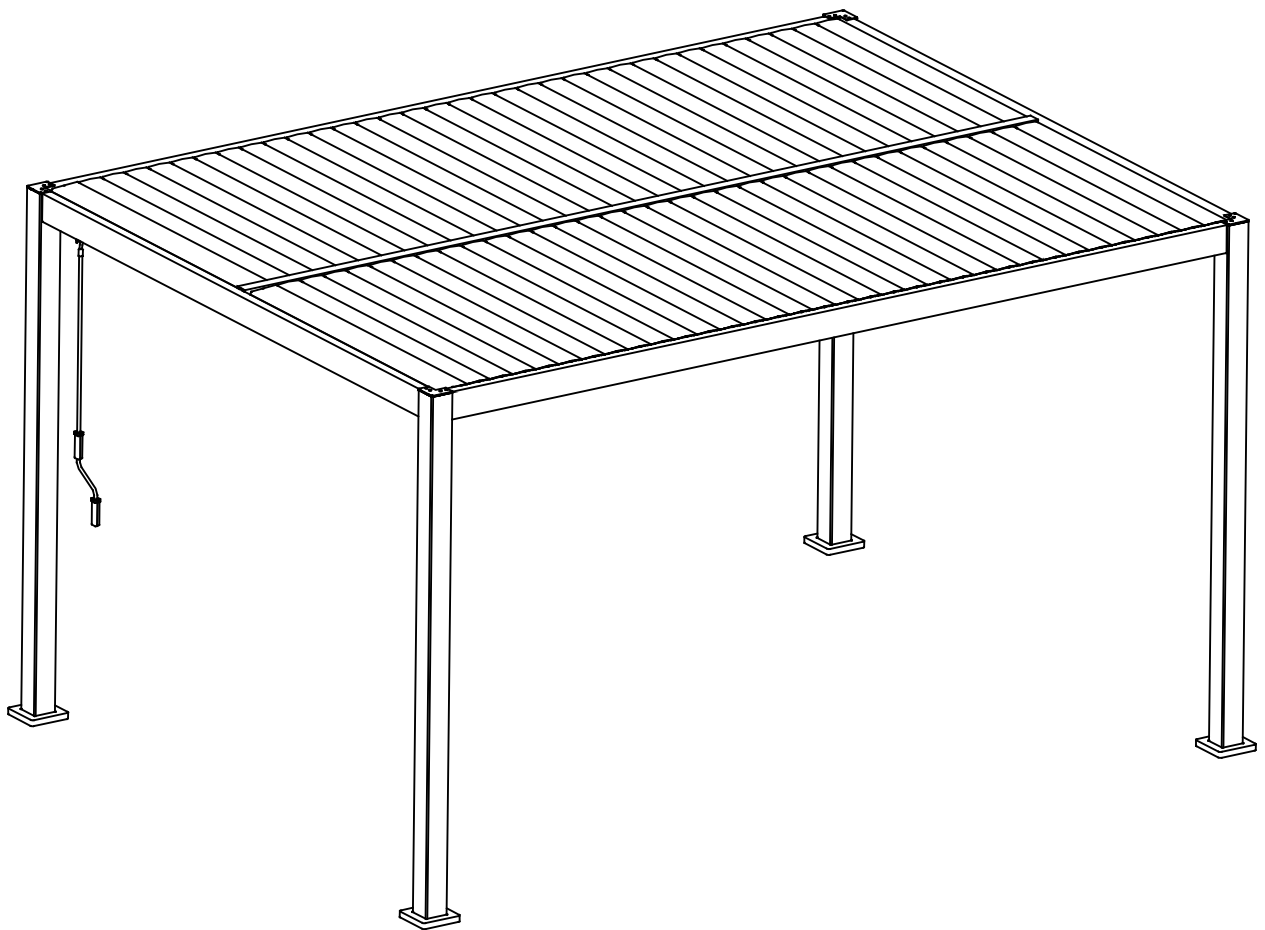

W H A T E V E R T H E W E A T H E R

LE2055 - 3Mx4M Aluminium Louvre Pergola

PART NO	DESCRIPTION	QTY	PART NAME
A		4	
B		1	
C		1	
D		1	
E		1	
F		1	
G		2	
H		66	
I-1		2	
I-2		2	
J		1	
K		4	
L		2	

PART NO	DESCRIPTION	QTY	PART NAME
M		2	
N		2	
O		4	
Q		2	
R		2	
S		4	

PART NO	DESCRIPTION	QTY	PART NAME
AA	 M6*18	44	
BB	 M6*15	16	
CC	 M6*13	4	
DD	 M4*12	4	
EE	 M5*12	12	
FF	 M6	8	
GG	 M6*40	4	
HH	 5mm  4mm  4mm	3	
II		1	
JJ	 10mm	1	
KK		16	

1

A	4		S	4	
O	4		AA	16	 M6*18