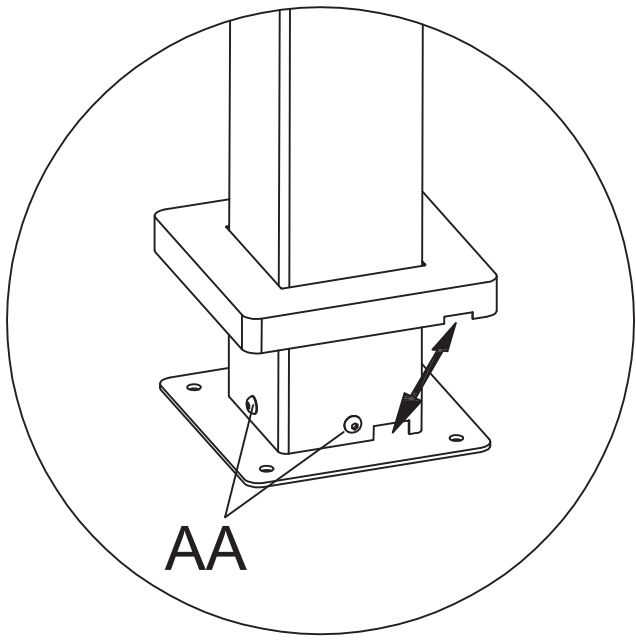

W H A T E V E R T H E W E A T H E R

LE2055 - 3Mx4M Aluminium Louvre Pergola

PART NO	DESCRIPTION	QTY	PART NAME
A		4	
B		1	
C		1	
D		1	
E		1	
F		1	
G		2	
H		66	
I-1		2	
I-2		2	
J		1	
K		4	
L		2	

PART NO	DESCRIPTION	QTY	PART NAME
M		2	
N		2	
O		4	
Q		2	
R		2	
S		4	

PART NO	DESCRIPTION	QTY	PART NAME
AA	 M6*18	44	
BB	 M6*15	16	
CC	 M6*13	4	
DD	 M4*12	4	
EE	 M5*12	12	
FF	 M6	8	
GG	 M6*40	4	
HH	 5mm  4mm  4mm	3	
II		1	
JJ	 10mm	1	
KK		16	

1

A	4		S	4	
O	4		AA	16	 M6*18